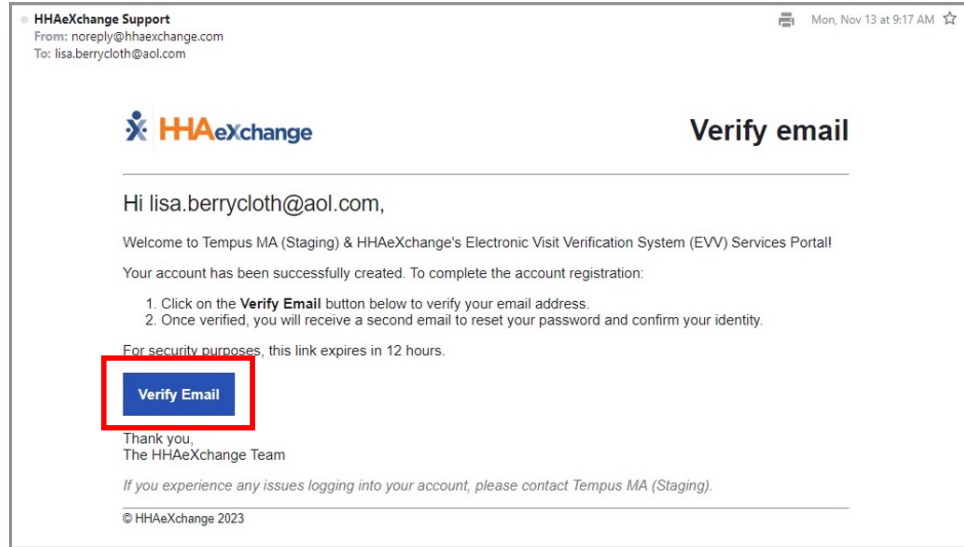

دليل البدء السريع

لكيفية إنشاء حساب على بوابة EVV Portal الإلكترونية إذا انتهت صلاحية الرابط الخاص بك

تنتهي صلاحية رابط التحقق من بريدك الإلكتروني خلال 12 ساعة. إذا انتهت صلاحية الرابط، يتعين عليك النقر فوق Verify Email (التحقق من البريد الإلكتروني) وستظهر نافذة تسألك عما إذا كنت تريد إرسال رسالة بريد إلكتروني جديدة. بالنسبة لموظفي PCA، يرجى استخدام جهازكم المحمول لإجراء هذه الخطوة.

الخطوة رقم 1 - إذا كان لا تزال لديك رسالة البريد الإلكتروني

1

إذا انتهت صلاحية الرابط قبل النقر فوق Verify email (التحقق من البريد الإلكتروني)، ولكن لا تزال لديك رسالة البريد الإلكتروني، فانقر فوق زر **Verify Email** (التحقق من البريد الإلكتروني) لطلب إرسال رسالة بريد إلكتروني جديدة إليك. وبمجرد النقر فوق زر Verify Email (التحقق من البريد الإلكتروني)، ستم إعادة توجيهك إلى موقع إلكتروني.

سيشير هذا الموقع إلى أنه تم التحقق من عنوان بريدك الإلكتروني.

يمكنك الآن العودة إلى صندوق بريدك الإلكتروني. من المفترض أن تتلقى رسالة بريد إلكتروني أخرى لتأكيد عنوانك. وقد يستغرق إرسالها إلى بريدك الإلكتروني بضع دقائق.

بعد التحقق من كل شيء ستتلقى رسالة بريد إلكتروني بعنوان "تعيين كلمة المرور".