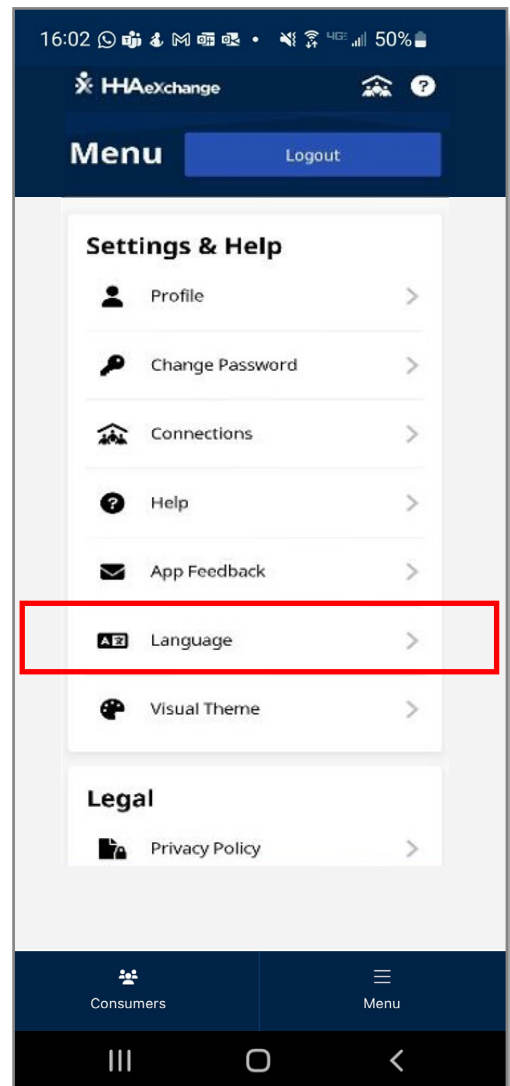

## Pou Chanje Lang ou nan Aplikasyon Mobil EVV a

Pou Chanje Lang ou nan Aplikasyon Mobil EVV la, tanpri swiv etap sa yo:

### 1 Etap 1 - Konekte

Tape sou ikòn la pou ouvri Aplikasyon Mobil EVV a.

Aprè, konekte nan Aplikasyon Mobil EVV a.

Chwazi bouton **Menu** (Meni) a nan kwen anba adwat ekran an.

### 3 Etap 3 - Klike Apply (Aplike)

ChwaZi lang ou epi tape **Apply** (Aplike).

**Ou kapab chanje lang ou nan Aplikasyon Mobil EVV a kounyea.**