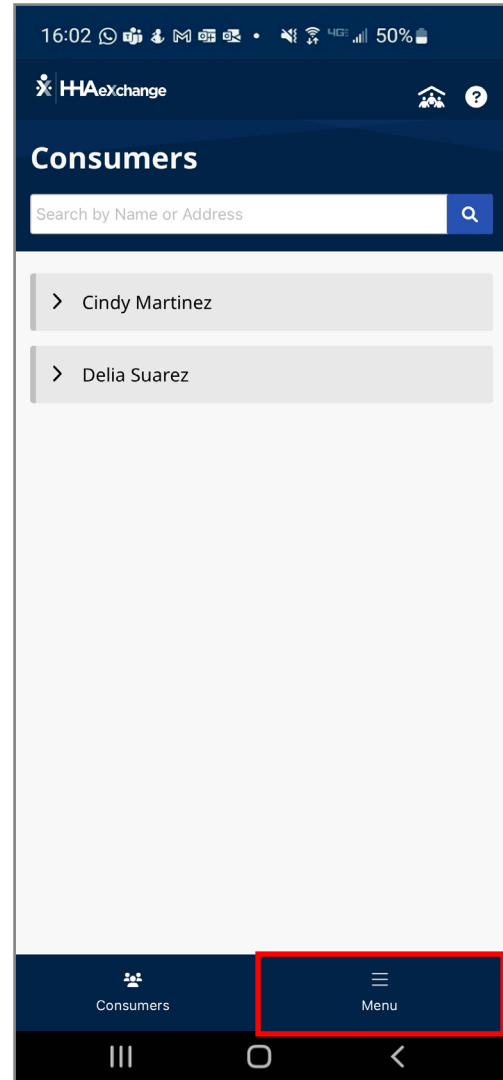

## Pou Chanje Lang ou nan Aplikasyon Mobil EVV a

Pou Chanje Lang ou nan Aplikasyon Mobil EVV la, tanpri swiv etap sa yo:

### 1 Etap 1 - Konekte

Tape sou ikòn la pou ouvri Aplikasyon Mobil EVV a.

Aprè, konekte nan Aplikasyon Mobil EVV a.

Chwazi bouton **Menu** (Meni) a nan kwen anba adwat ekran an.