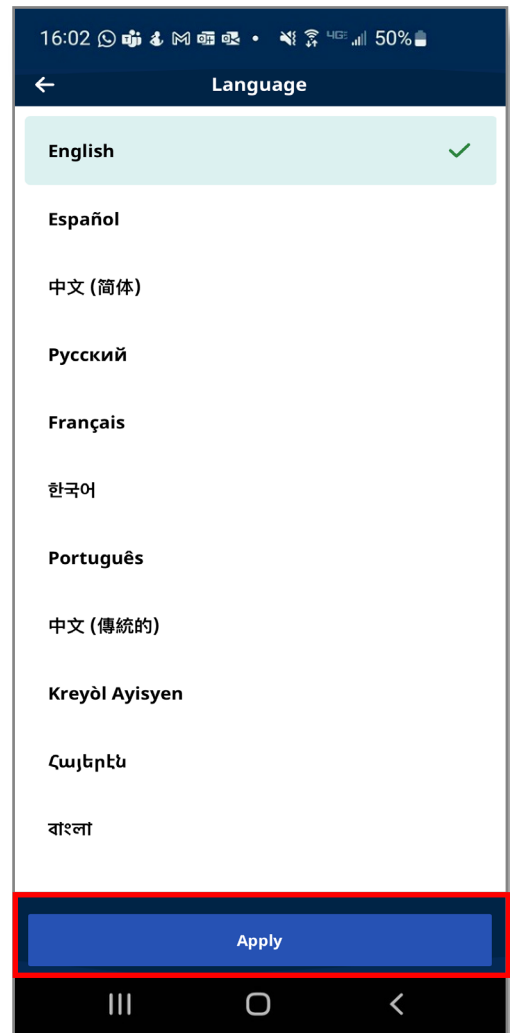

3 Etap 3 - Klike Apply (Aplike)

ChwaZi lang ou epi tape **Apply** (Aplike).

Ou kapab chanje lang ou nan Aplikasyon Mobil EVV a kounyea.