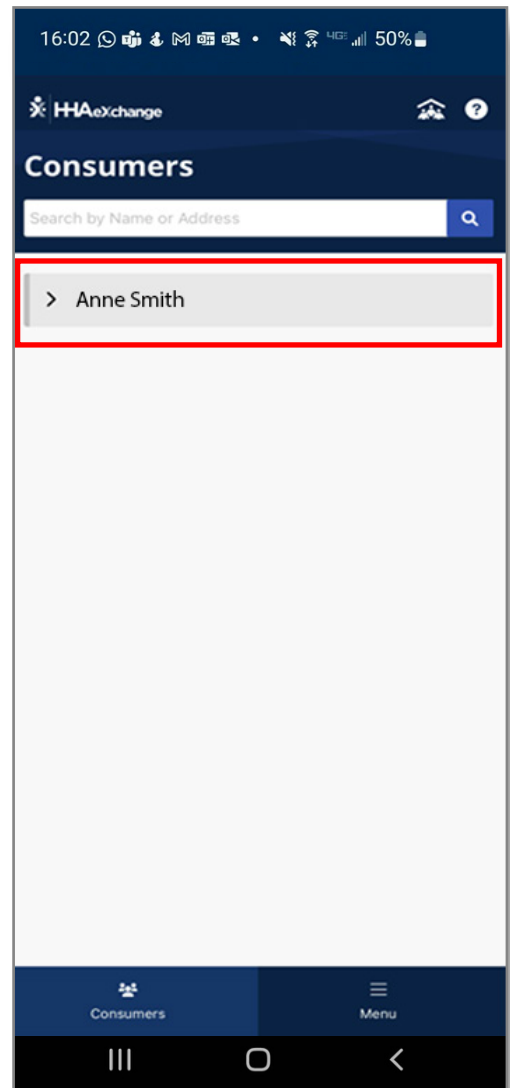

2 Etap 2 - Chwazi Konsomatè

Ou ta dwe wè yon lis Konsomatè ou yo kounye a. Tape sou **name of the Consumer** (non Konsomatè) wap travay ak li a.

Ou kapab konekte nan Aplikasyon Mobil EVV a kounye a.