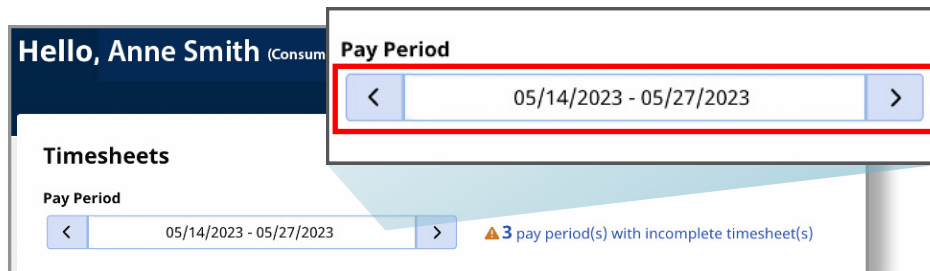

1. Klike sou **dat** nan bwat Peryòd Pewòl la pou wè yon kalandriye epi jwenn peryòd ou vle a.

2. Lè kalandriye a parèt, chwazi **dat** Peryòd Pewòl wap chèche a.

Remak: “Lejann” ki anba bwat la di ou kisa chak dat kolore vle di.