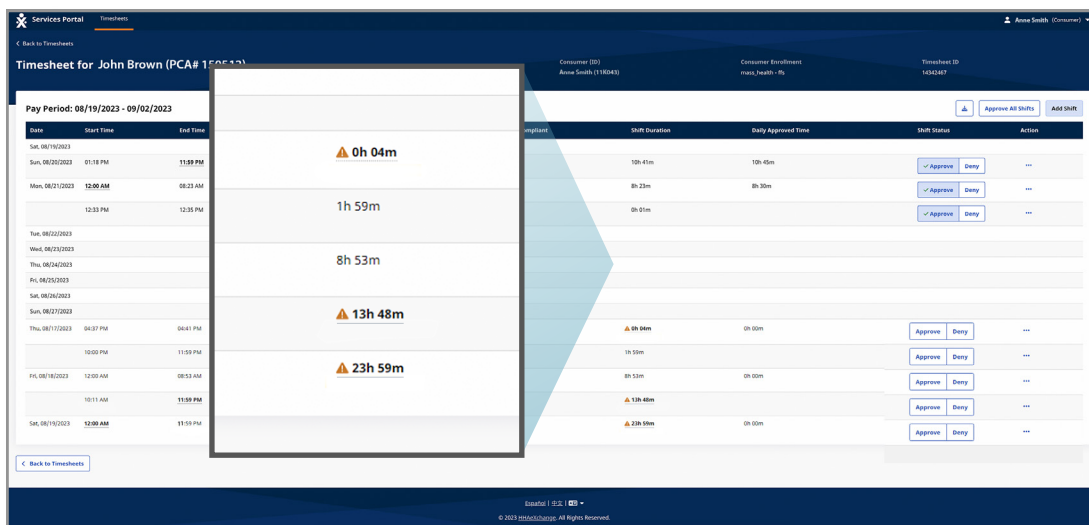

3 Etap 3 - Detay Orè Travay Long oswa Kout

Nenpòt orè travay ki mwens pase 15 minit oswa plis pase 24 èdtan pral parèt an gra epi gen yon drapo avètisman ki endike orè travay sa bezwen atansyon espesyal.

Orè travay lannuit yo pral parèt kòm divizyon orè yo sou paj kontwòl tan an epi an gra.

Sa pral pèmèt konsomatè a ak PCA yo pou valide si yon orè travay te antre pa erè.

Lè kòmanse ak lè fen yo pral gen yon tèks an gra ki endike divizyon a. Pase anlè nenpòt nan tèks an gra yo pral montre yon mesaj ki pral endike dire total orè travay la.

Thu, 08/17/2023	04:37 PM	04:41 PM	Start: Community End: Community	regular	✓	▲ 0h 04m
	10:00 PM	11:59 PM	Start: Community End: Community	regular	✓	1h 59m
Fri, 08/18/2023	12:00 AM	08:53 AM	Start: Community End: Community	regular	✓	8h 53m
	10:11 AM	11:59 PM	Start: Community End: Community	regular	✓	▲ 13h 48m
Sat, 08/19/2023	12:00 AM	11:59 PM	Start: Community End: Community	regular	✓	▲ 23h 59m

Ou kapab gade detay yon paj kontwòl tan nan Pòtay EVV a kounye a.