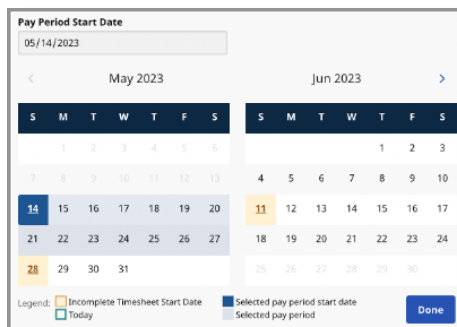

1. Klike sou **dat** nan bwat Peryòd Pewòl la pou wè yon kalandriye epi jwenn peryòd ou vle a.

2. Lè kalandriye a parèt, chwazi **dat** Peryòd Pewòl wap chèche a.

Remak: “Lejann” ki anba bwat la di ou kisa chak dat kolore vle di.