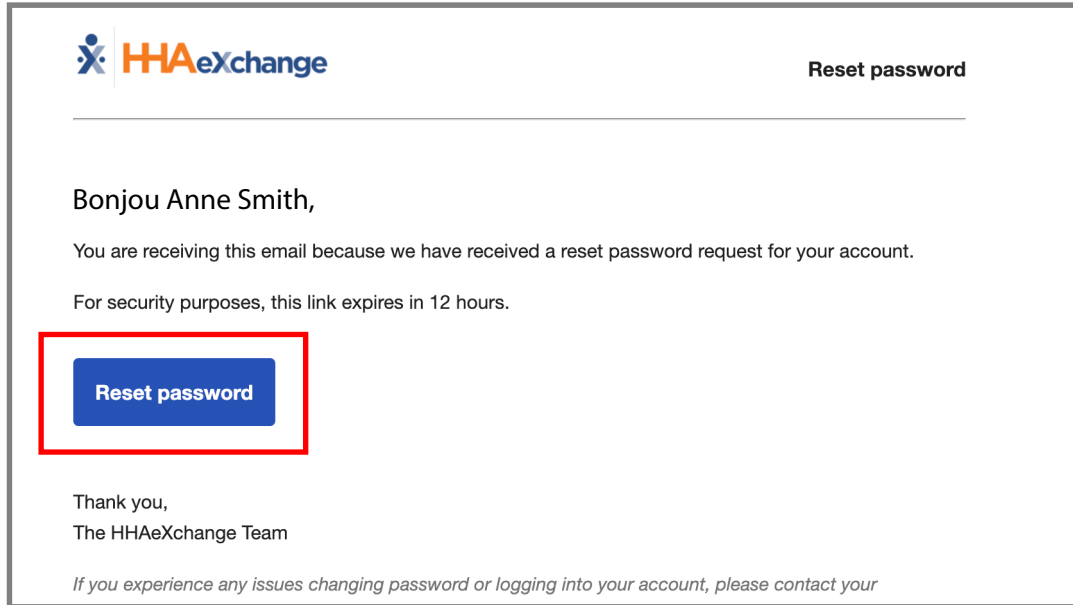

3

Etap 3 - Klike sou Reset Password (Reyinisyalizasyon Modpas)

Y ap voye yon imèl reyinisyalizasyon modpas nan adrès imèl ou.
Ouvri imèl sa epi klike sou bouton **Reset Password (Reyinisyalizasyon Modpas la)**.